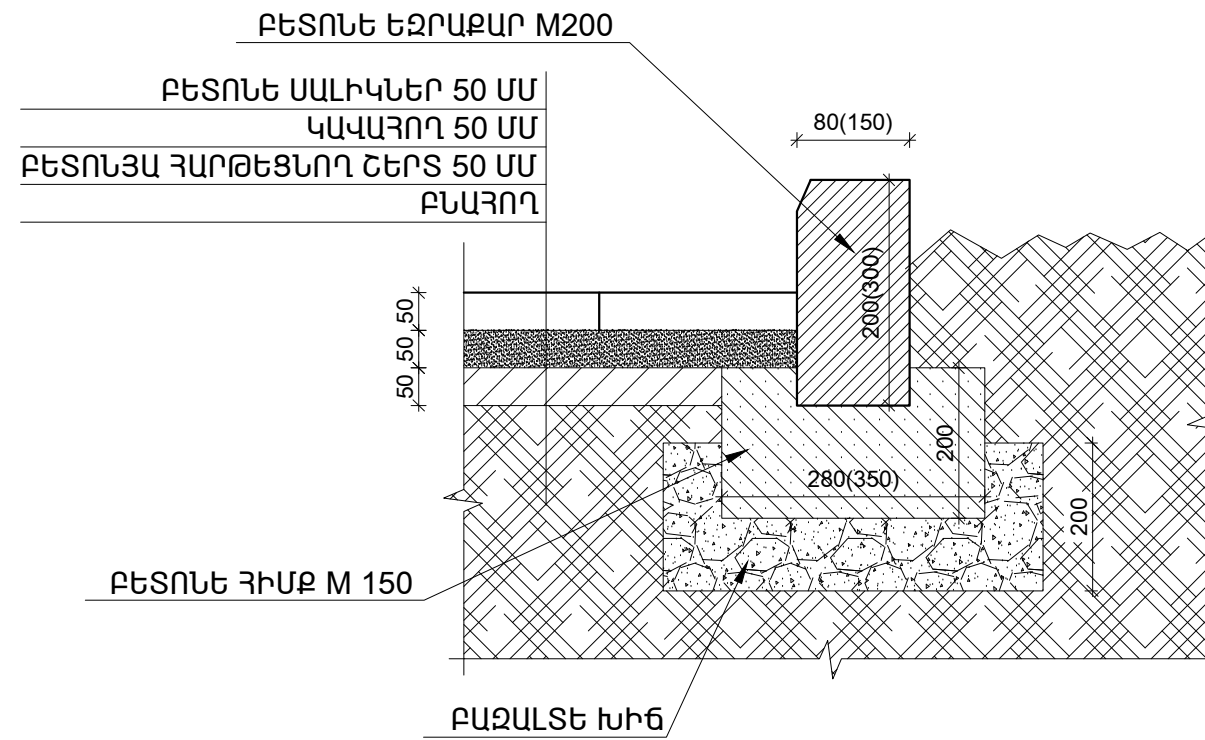

ԲԵՏՈՆԵ ԵԶՐԱՔԱՐԻ ԿՏՐՎԱԾՔ Մ 1 : 10

ՑԱՆԿԱՊԱՏԻ ՀԱՏՈՒՅԹ Մ 1 : 10

ՃԱՐՏԱՐԱՊԵՏ	Ա.ՊԱՊՈՅԱՆ	<i>hghghgh</i>	ԱՐԱՔԻՐ ՎԱՐՉԱԿԱՆ ՇՐՋԱՆ, ԲԱԲԱՅԱՆ ՓՈՂՈՑ 3.16.16Ա ՇԵՆՔԵՐԻ ԲԱԿԱՅԻՆ ՏԱՐԱԾՔ		
			ՃԱՐՏԱՐԱՊԵՏԱ-ՇԻՆԱՐԱՐԱԿԱՆ ՄԱՍ	ՓՈՒԼ ԱՆ	ԹԵՐԹ ԹԵՐԹԵՐ
			ԲԵՏՈՆԵ ԵԶՐԱՔԱՐԻ ԿՏՐՎԱԾՔ Մ 1 : 10	«ԱՐԱՔԻՐ ՆԱԽԱԳԻԾ» ՓԲԸ	