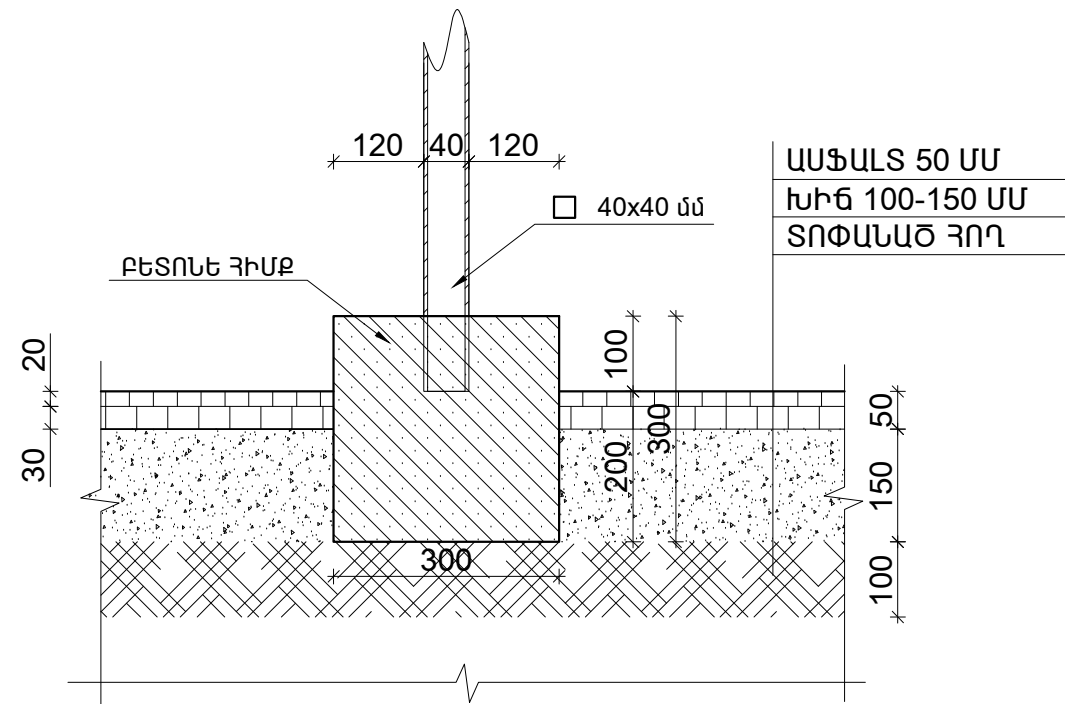

ԲԵՏՈՆԵ ԵԶՐԱՔԱՐԻ ԿՏՐՎԱԾՔ Մ 1 : 10

ՑԱՆԿԱՊԱՏԻ ՀԱՏՈՒՅԹ Մ 1 : 10

ՃԱՐՏԱՐԱՊԵՏ	Ա.ՊԱՊՈՅԱՆ	<i>hghghgh</i>	ԱՐԱՔԻՐ ՎԱՐՉԱԿԱՆ ՇՐՋԱՆ, ԲԱԲԱՅԱՆ ՓՈՂՈՑ 3.16.16Ա ՇԵՆՔԵՐԻ ԲԱԿԱՅԻՆ ՏԱՐԱԾՔ		
			ՃԱՐՏԱՐԱՊԵՏԱ-ՇԻՆԱՐԱՐԱԿԱՆ ՄԱՍ	ՓՈՒԼ ԱՆ	ԹԵՐԹ ԹԵՐԹԵՐ
			ԲԵՏՈՆԵ ԵԶՐԱՔԱՐԻ ԿՏՐՎԱԾՔ Մ 1 : 10	«ԱՐԱՔԻՐ ՆԱԽԱԳԻԾ» ՓԲԸ	